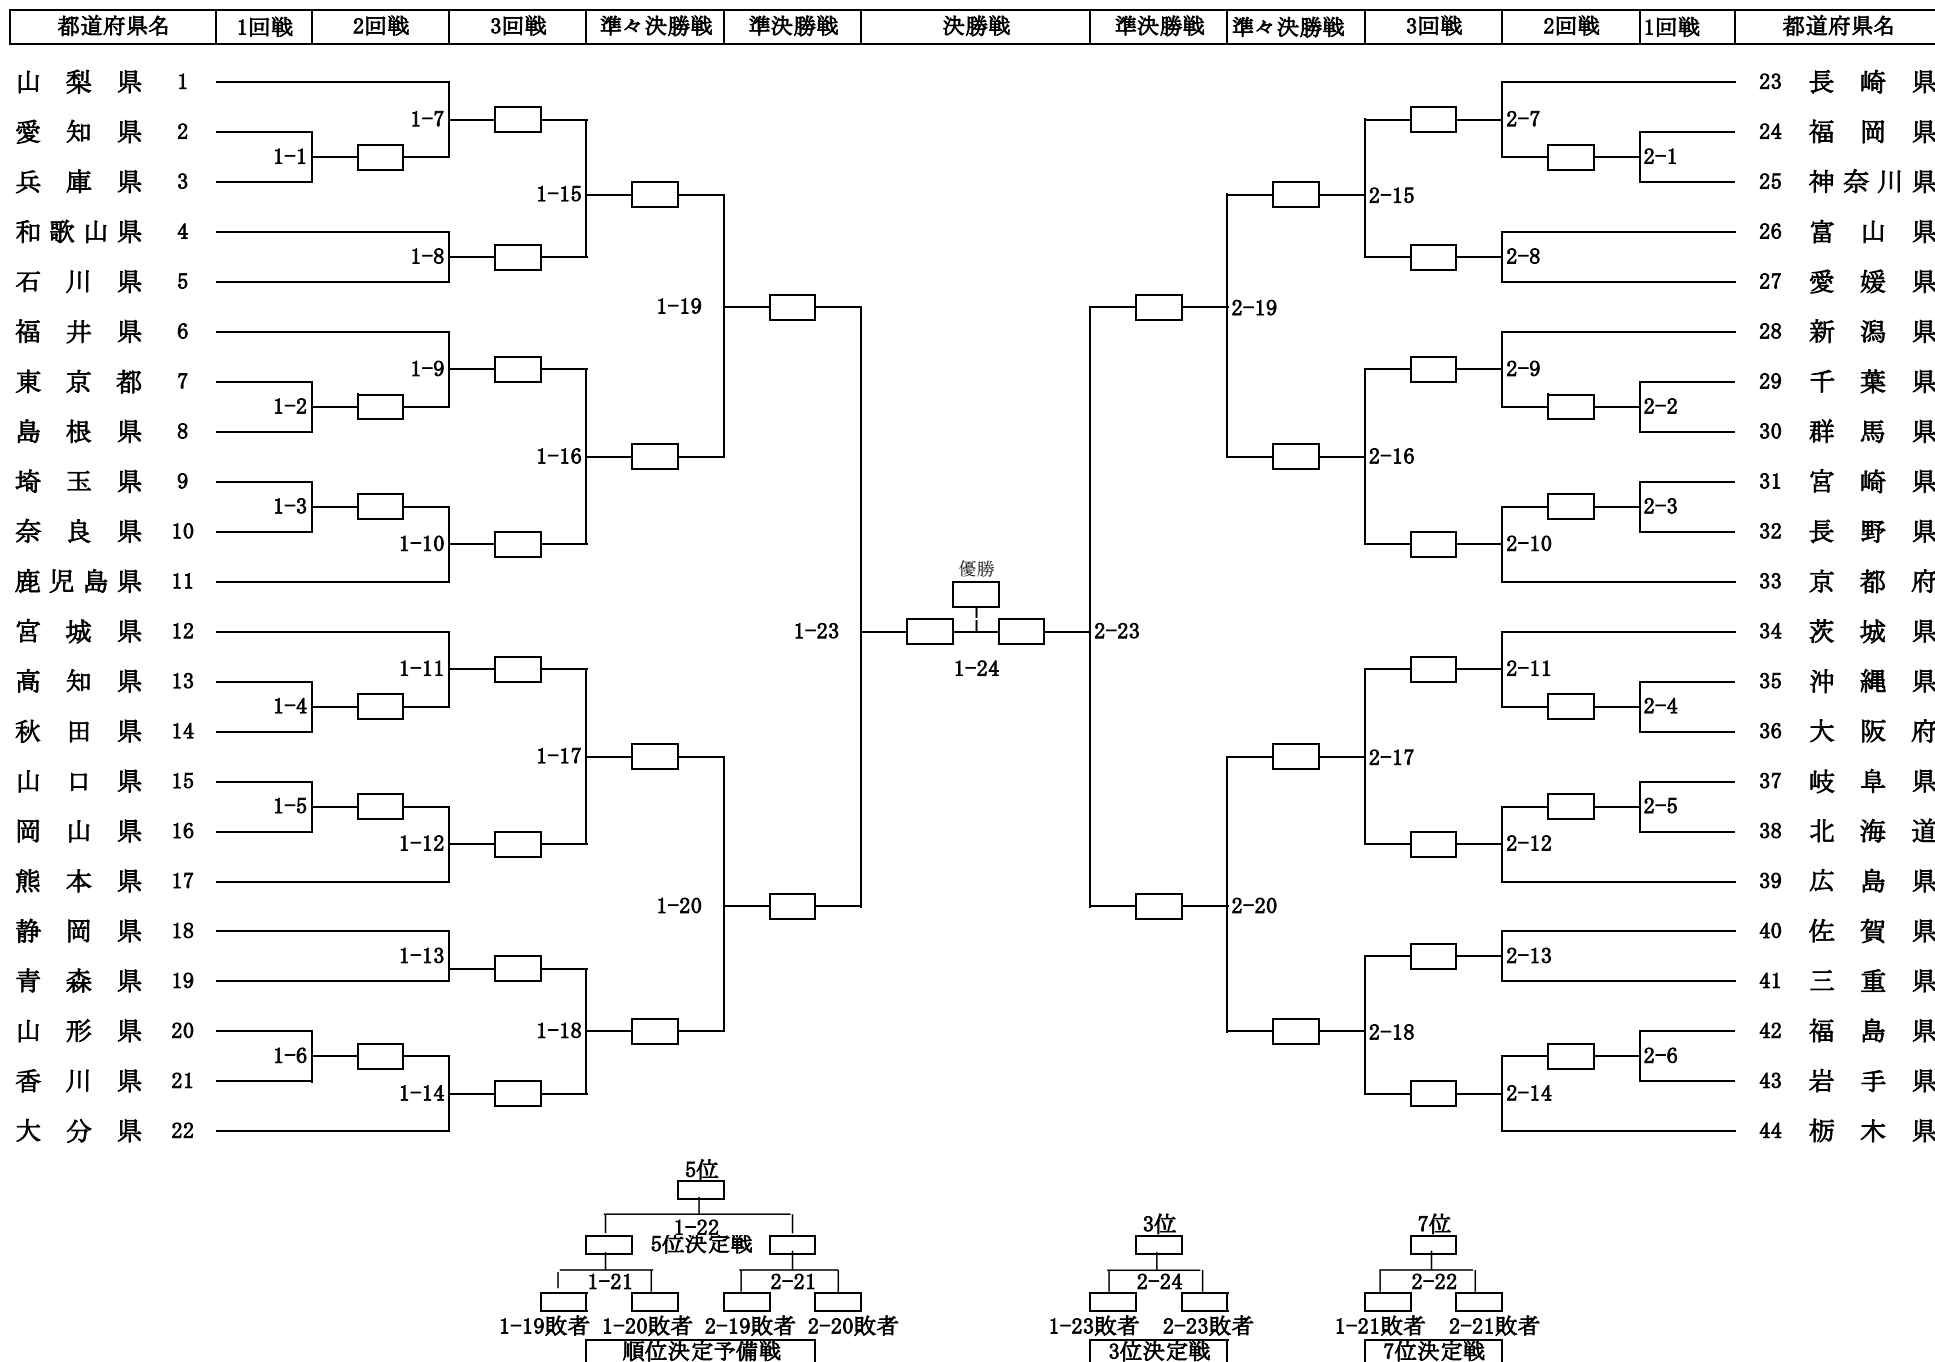

第56回都道府県対抗なぎなた大会 演技競技 組み合わせ表

H27.4.8

第56回都道府県対抗なぎなた大会 試合競技 組み合わせ表