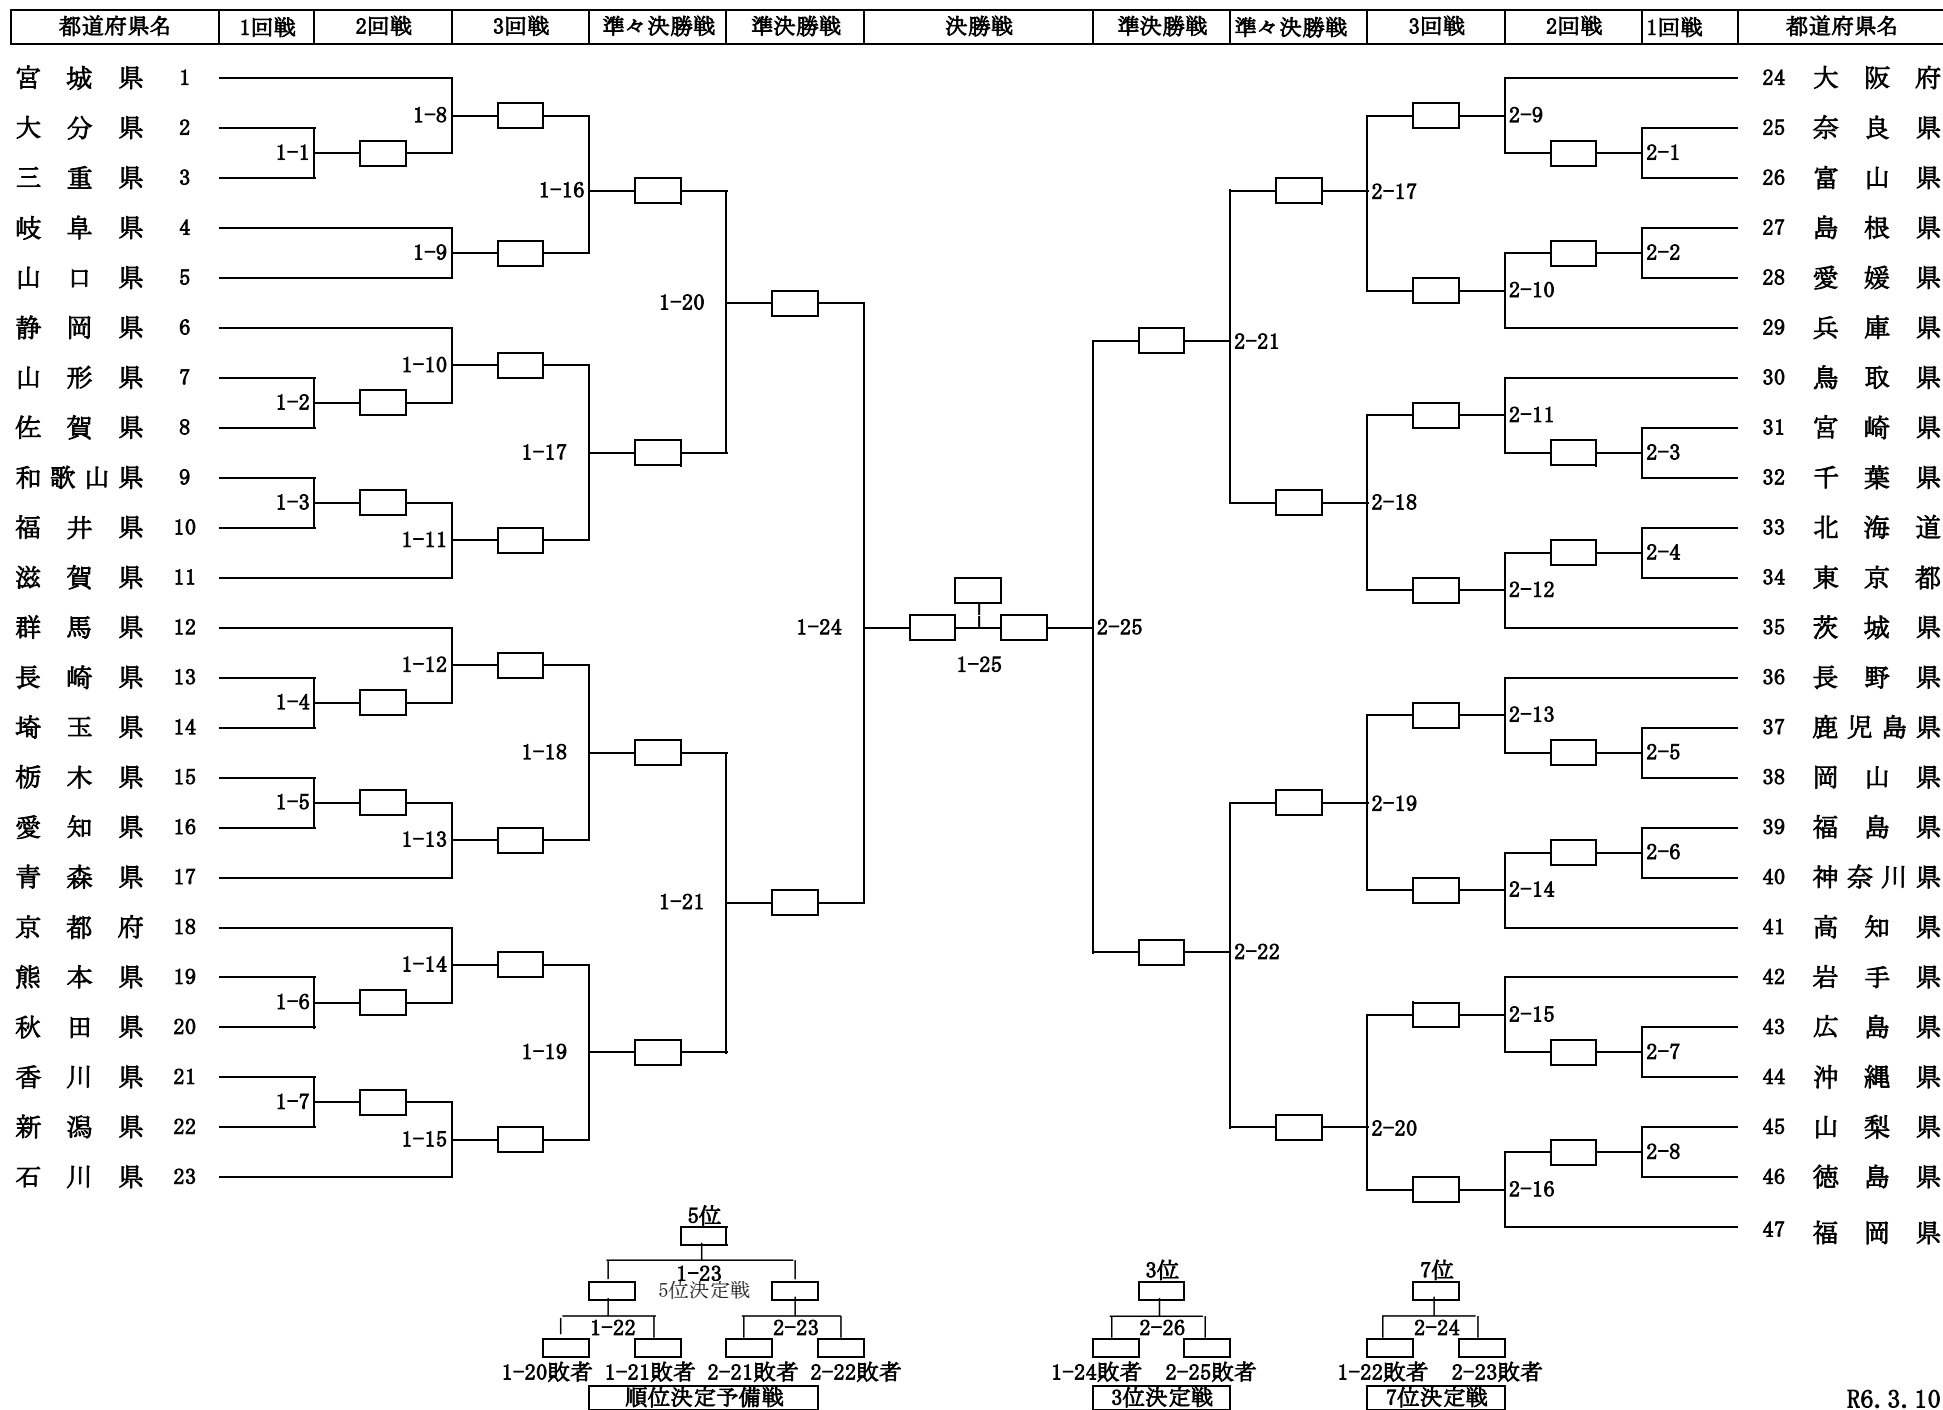

第65回都道府県対抗なぎなた大会 演技競技 組み合わせ表

第66回都道府県対抗なぎなた大会 試合競技 組み合わせ表