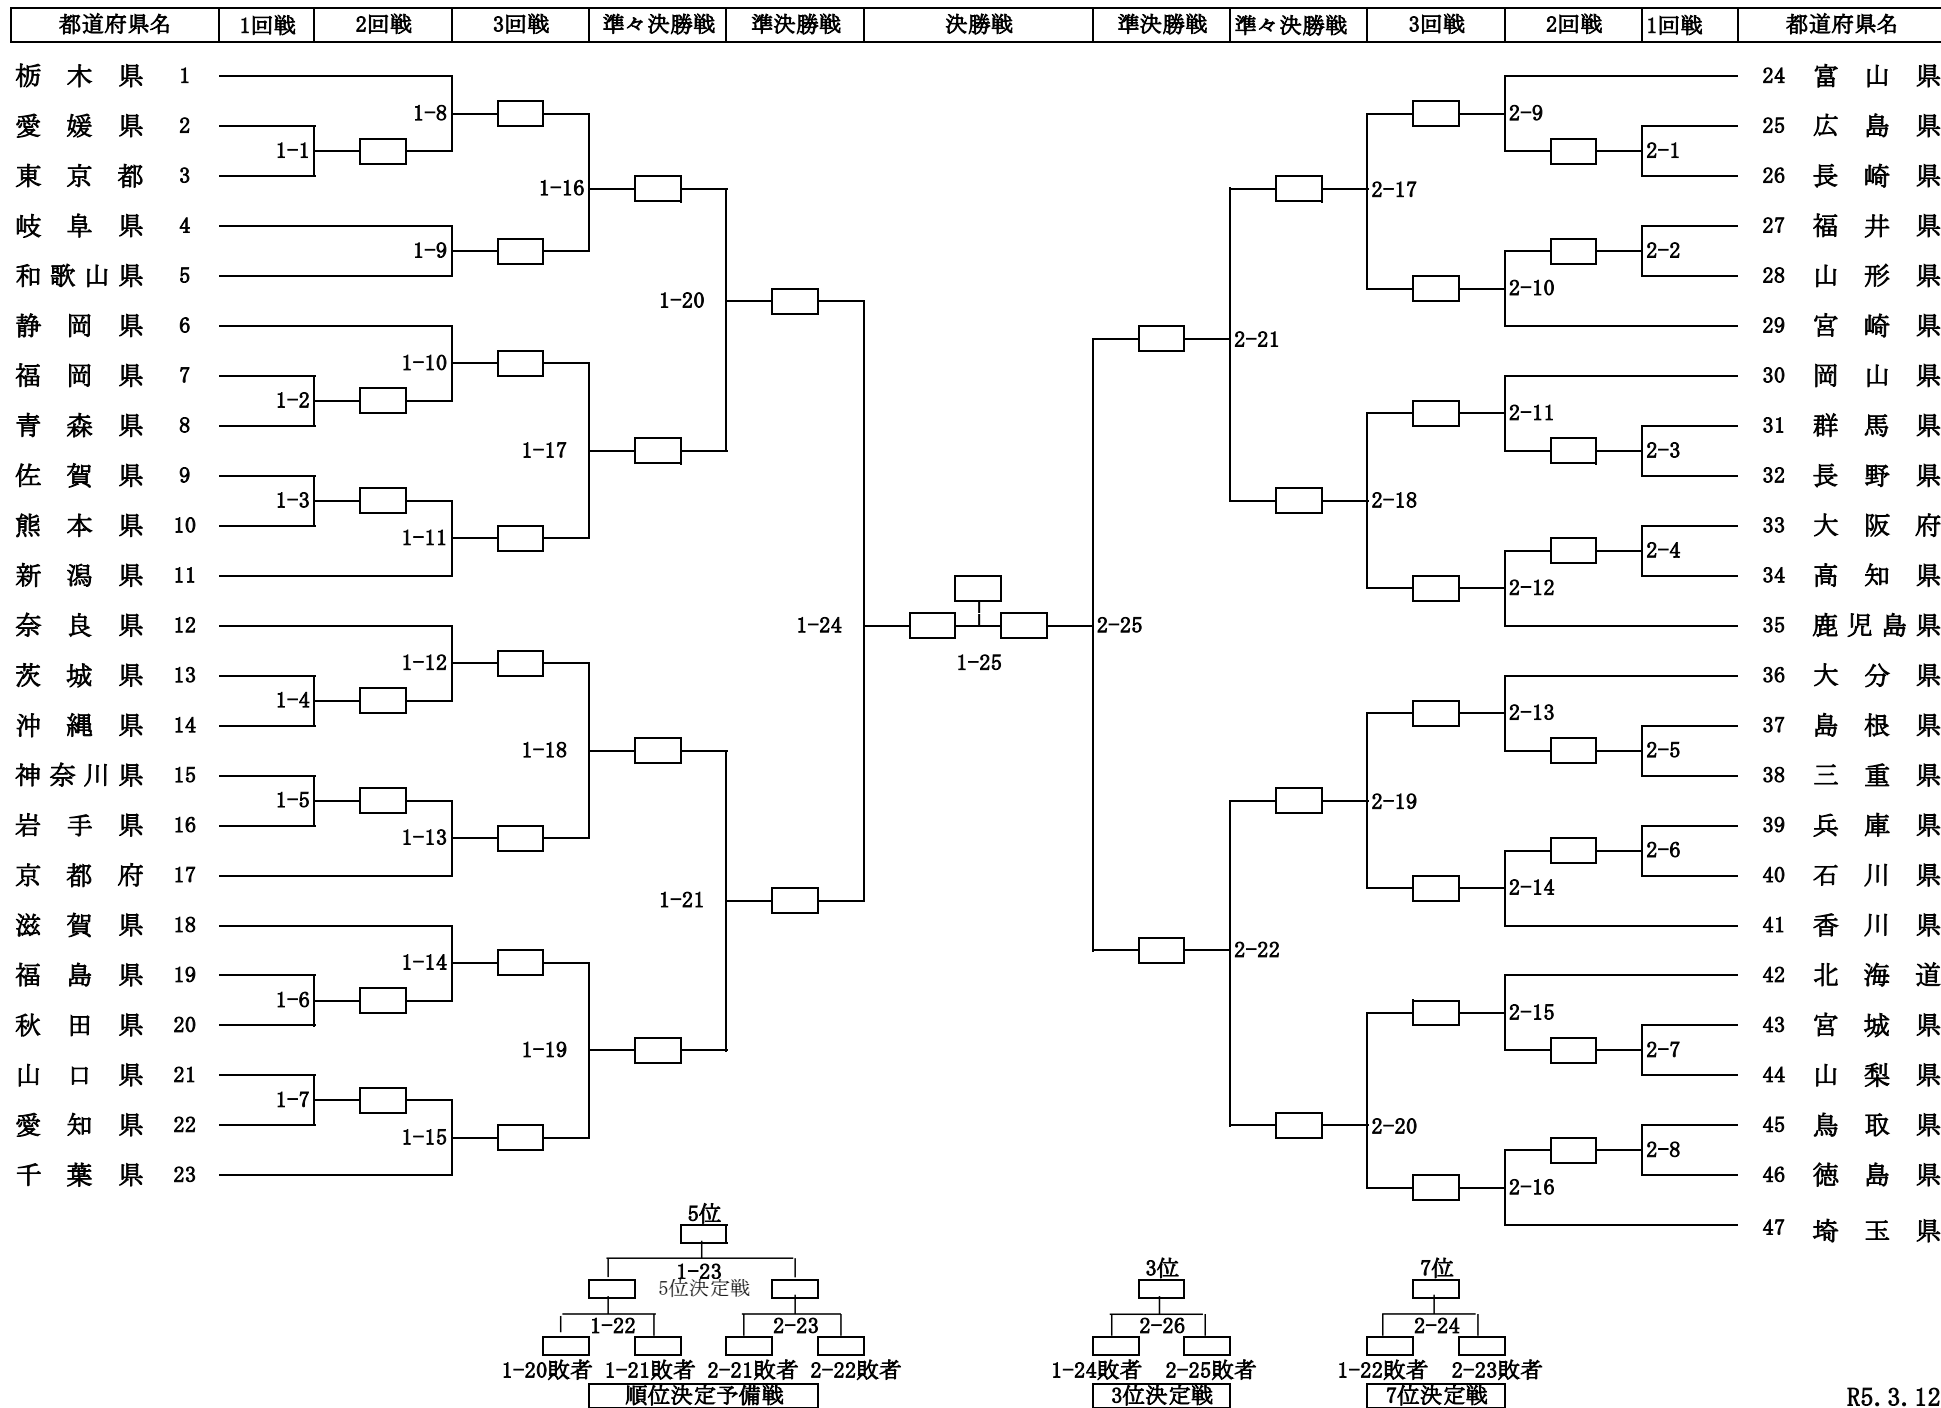

第64回都道府県対抗なぎなた大会 演技競技 組み合わせ表

第64回都道府県対抗なぎなた大会 試合競技 組み合わせ表