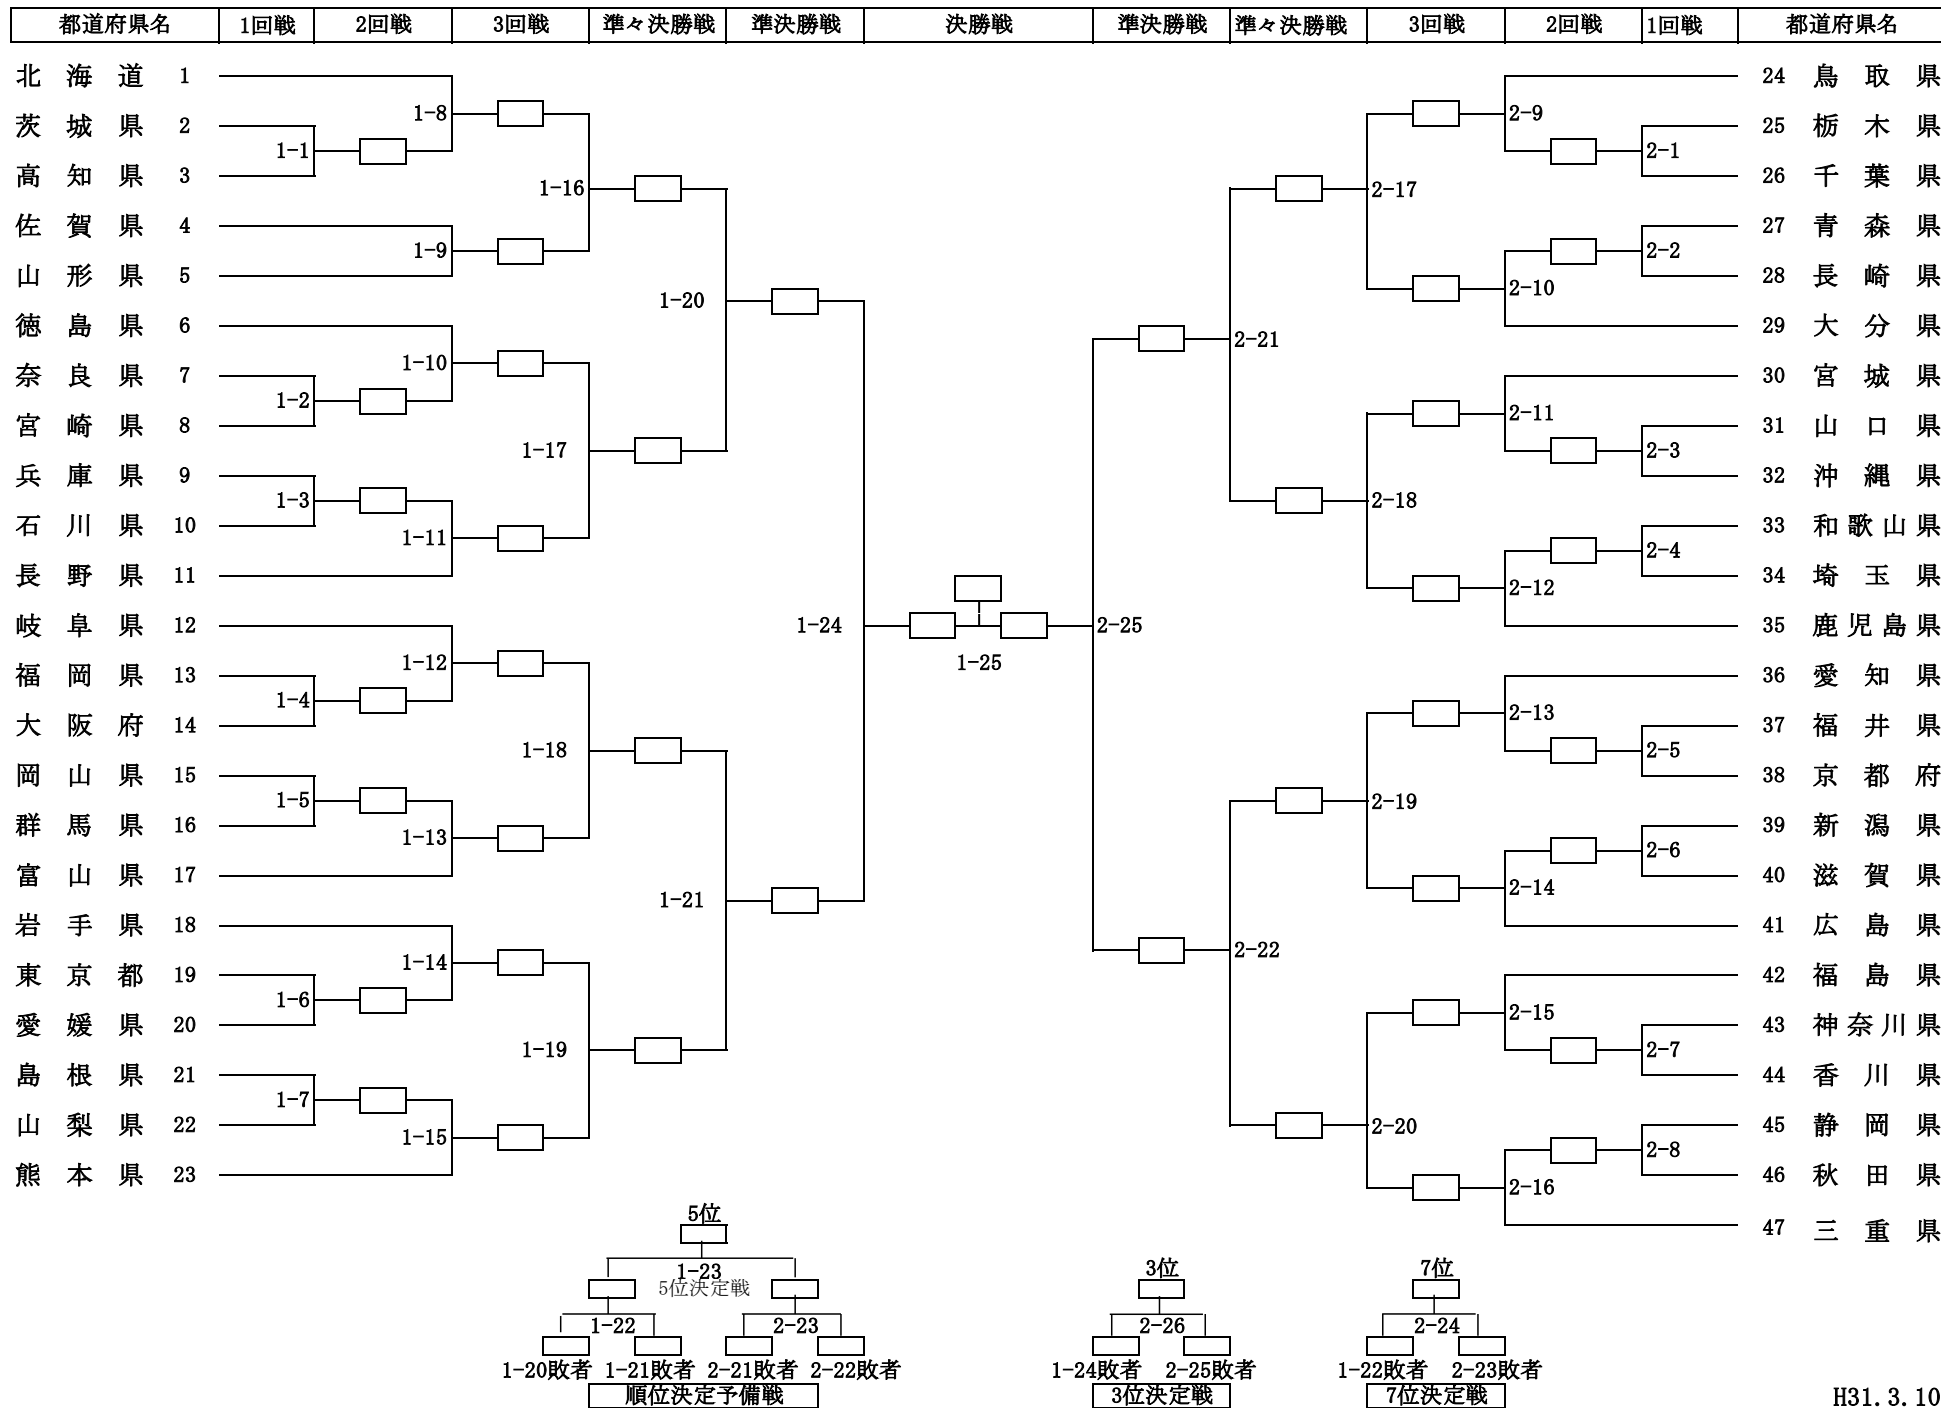

第60回都道府県対抗なぎなた大会 演技競技 組み合わせ表

第60回都道府県対抗なぎなた大会 試合競技 組み合わせ表