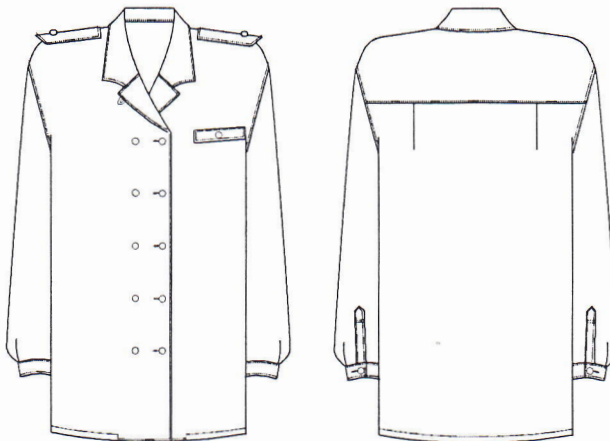

ブラウスサイズ表

< 半袖 >

サイズ表

単位(cm)

	7	9	11	13	15	17	19	21	23
バスト	102	105	108	111	114	117	120	123	126
肩巾	41+8	41+8	42+8	43+8	44+8	45+8	46+8	46+8	46+8
着丈	65	65	65	65	65	65	65	65	65
袖丈	19	20	20	21	22	22	22	22	22

< 長袖 >