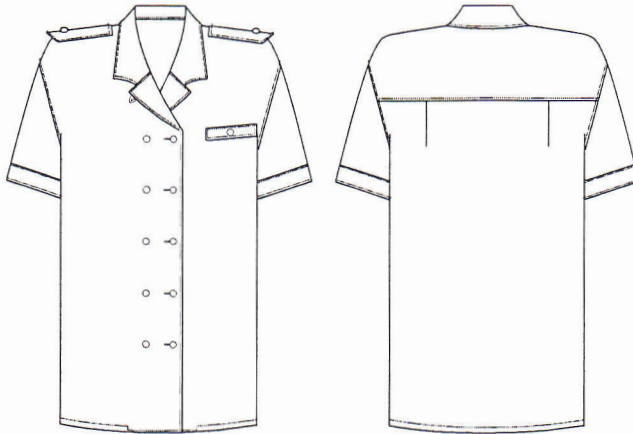

ブラウスサイズ表

< 半袖 >

サイズ表

単位(cm)

	7	9	11	13	15	17	19	21	23
バスト	102	105	108	111	114	117	120	123	126
肩巾	41+8	41+8	42+8	43+8	44+8	45+8	46+8	46+8	46+8
着丈	65	65	65	65	65	65	65	65	65
袖丈	19	20	20	21	22	22	22	22	22

< 長袖 >